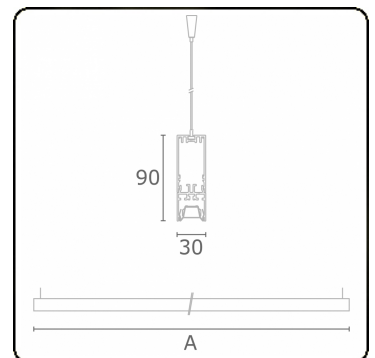

Lichttechnische gegevens

UGR	<19
CIE Fluxcode	90 99 100 100 68

Afmetingen

A	2810 mm
---	---------

Opmerkingen

Pendelarmatuur - Direct - LO 400mA - BAP raster - RAL

ENERGY

A
 Verkrijgbaar op aanvraag.
B
 Disponible sur demande.
C
D
 Available on request.
E
 Auf Anfrage.
F
G