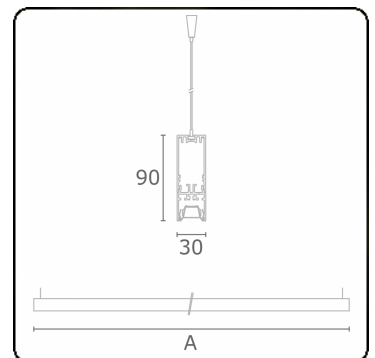

**Lichttechnische Daten**

UGR	<19
CIE Fluxcode	90 99 100 100 68

**Abmessungen**

A	2810 mm
---	---------

**Bemerkungen**

Pendelleuchte - Direkt - LO 400mA - BAP raster - RAL

**ENERGY**

Verrijgbaar op aanvraag.