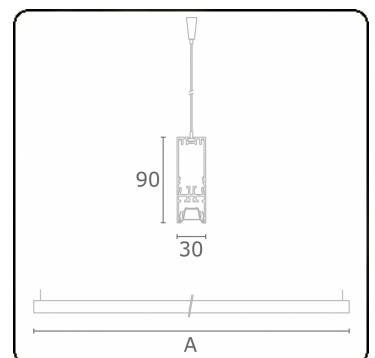

**Lichttechnische gegevens**

UGR	<19
CIE Fluxcode	90 99 100 100 68

**Afmetingen**

A	1690 mm
---	---------

**Opmerkingen**

Pendelarmatuur - Direct - LO 400mA - BAP raster - RAL

**ENERG**

Verrijgbaar op aanvraag.