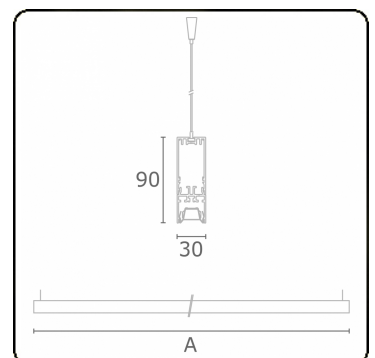

Lichttechnische Daten

UGR	<19
CIE Fluxcode	90 99 100 100 68

Abmessungen

A	1690 mm
---	---------

Bemerkungen

Pendelleuchte - Direkt - LO 400mA - BAP raster - RAL

ENERGY

Verrijgbaar op aanvraag.