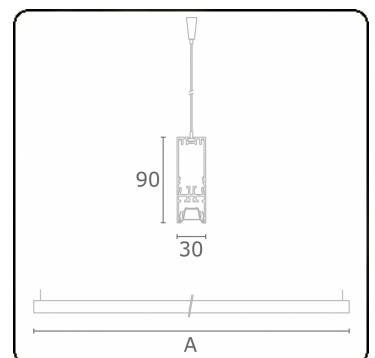

**Lichttechnische gegevens**

UGR	<19
CIE Fluxcode	90 99 100 100 68

**Afmetingen**

A	2250 mm
---	---------

**Opmerkingen**

Pendelarmatuur - Direct - LO 400mA - BAP raster - RAL

**ENERGY**

A  
 Verkrijgbaar op aanvraag.  
B  
 Disponible sur demande.  
C  
D  
 Available on request.  
E  
F  
 Auf Anfrage.  
G