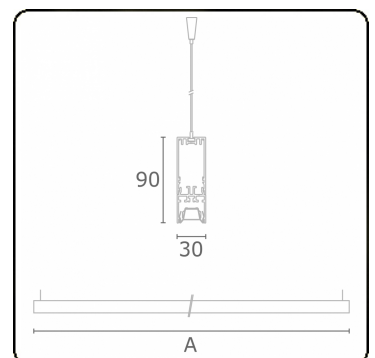

Lichttechnische gegevens

UGR	<19
CIE Fluxcode	90 99 100 100 68

Afmetingen

A	2530 mm
---	---------

Opmerkingen

Pendelarmatuur - Direct - LO 400mA - BAP raster - RAL

ENERG

Verkrijgbaar op aanvraag.