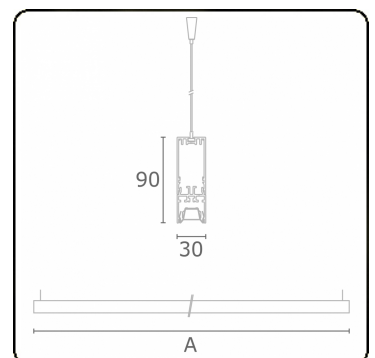

Lichttechnische gegevens

UGR	<19
CIE Fluxcode	90 99 100 100 68

Afmetingen

A	2810 mm
---	---------

Opmerkingen

Pendelarmatuur - Direct - LO 400mA - BAP raster - RAL

ENERGY

A
 Verkrijgbaar op aanvraag.
B
 Disponible sur demande.
C
D
 Available on request.
E
F
 Auf Anfrage.
G