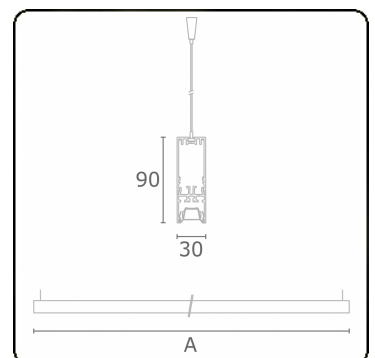

Lichttechnische gegevens

UGR	<19
CIE Fluxcode	90 99 100 100 68

Afmetingen

A	1130 mm
---	---------

Opmerkingen

Pendelarmatuur - Direct - LO 400mA - BAP raster - RAL

ENERG

Verrijgbaar op aanvraag.