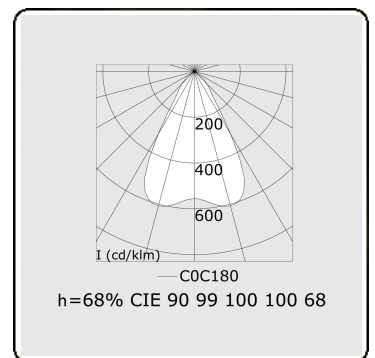

Lichttechnische gegevens

UGR	<19
CIE Fluxcode	90 99 100 100 68

Afmetingen

A	1410 mm
---	---------

Opmerkingen

Pendelarmatuur - Direct - LO 400mA - BAP raster - RAL

ENERGY

Verrijgbaar op aanvraag.