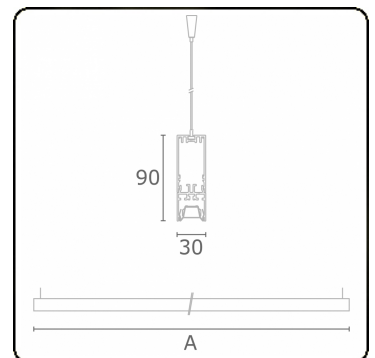

Lichttechnische gegevens

UGR	<19
CIE Fluxcode	90 99 100 100 68

Afmetingen

A	1410 mm
---	---------

Opmerkingen

Pendelarmatuur - Direct - LO 400mA - BAP raster - RAL

ENERGY

Verrijgbaar op aanvraag.