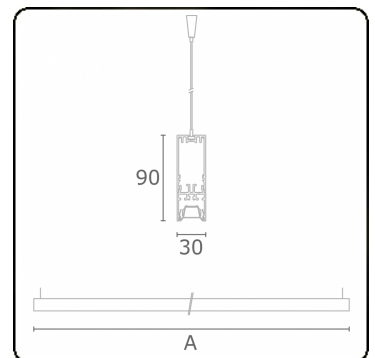

Lichttechnische gegevens

UGR	<19
CIE Fluxcode	90 99 100 100 68

Afmetingen

A	1690 mm
---	---------

Opmerkingen

Pendelarmatuur - Direct - LO 400mA - BAP raster - RAL

ENERGY

A
 Verkrijgbaar op aanvraag.
B
 Disponible sur demande.
C
D
 Available on request.
E
F
 Auf Anfrage.
G