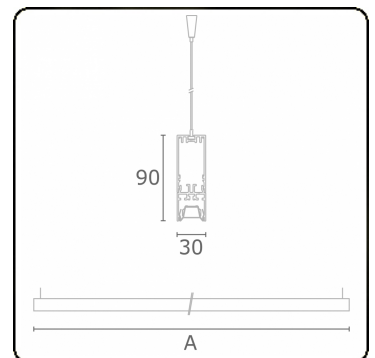

Lichttechnische gegevens

UGR	<19
CIE Fluxcode	90 99 100 100 68

Afmetingen

A	1970 mm
---	---------

Opmerkingen

Pendelarmatuur - Direct - LO 400mA - BAP raster - RAL

ENERG

Verrijgbaar op aanvraag.