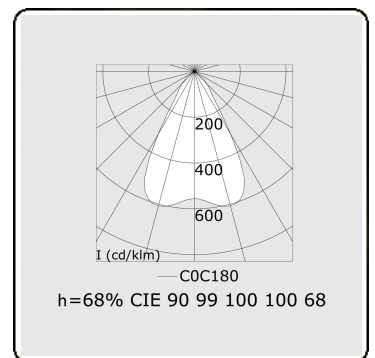

Lichttechnische gegevens

UGR	<19
CIE Fluxcode	90 99 100 100 68

Afmetingen

A	1970 mm
---	---------

Opmerkingen

Pendelarmatuur - Direct - LO 400mA - BAP raster - RAL

ENERG

Verrijgbaar op aanvraag.