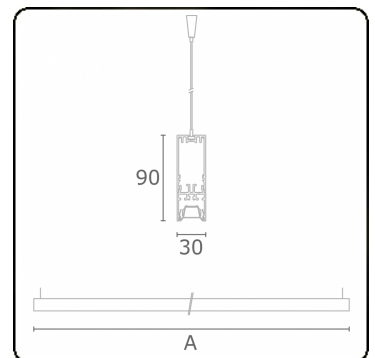

Lichttechnische Daten

UGR	<19
CIE Fluxcode	90 99 100 100 68

Abmessungen

A	2250 mm
---	---------

Bemerkungen

Pendelleuchte - Direkt - LO 400mA - BAP raster - RAL

ENERGY

Verrijgbaar op aanvraag.