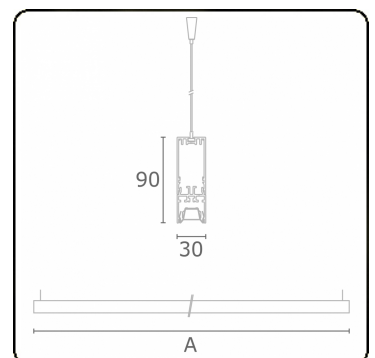

Lichttechnische gegevens

UGR	<19
CIE Fluxcode	90 99 100 100 68

Afmetingen

A	2530 mm
---	---------

Opmerkingen

Pendelarmatuur - Direct - LO 400mA - BAP raster - RAL

ENERG

Verrijgbaar op aanvraag.