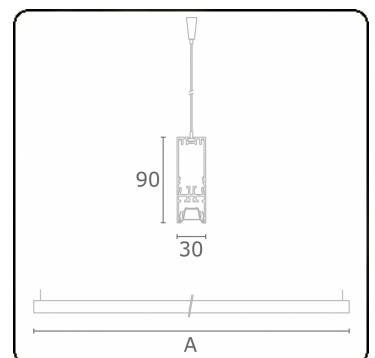

**Lichttechnische gegevens**

UGR	<19
CIE Fluxcode	90 99 100 100 68

**Afmetingen**

A	2810 mm
---	---------

**Opmerkingen**

Pendelarmatuur - Direct - LO 400mA - BAP raster - RAL

**ENERGY**

Verkrijgbaar op aanvraag.