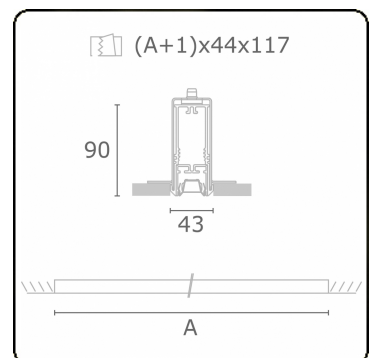

**Photometric details**

UGR	<19
CIE Fluxcode	90 99 100 100 68

**Dimensions**

A	1135 mm
---	---------

**Remarks**

Recessed luminaire (trimless) - Direct - LO 400mA - VDT louvre - RAL

**ENERGY** 

Verrijgbaar op aanvraag.