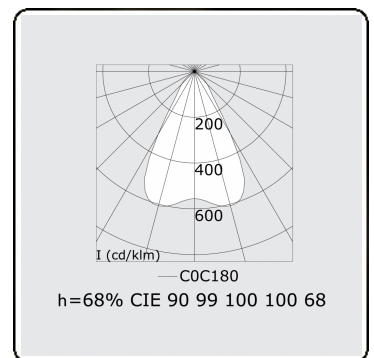

Lichttechnische Daten

UGR	<19
CIE Fluxcode	90 99 100 100 68

Abmessungen

A	1135 mm
---	---------

Bemerkungen

Einbauleuchte (randlos) - Direkt - LO 400mA - BAP raster - RAL

ENERGY

Verrijgbaar op aanvraag.