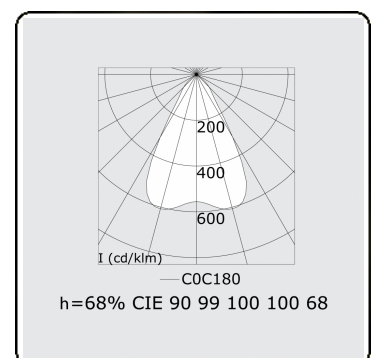

Lichttechnische gegevens

UGR	<19
CIE Fluxcode	90 99 100 100 68

Afmetingen

A	1695 mm
---	---------

Opmerkingen

Inbouwarmatuur (randloos) - Direct - LO 400mA - BAP raster - RAL

ENERGY

Verrijgbaar op aanvraag.