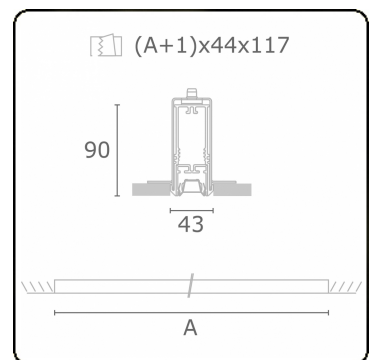

Remarks

Recessed luminaire (trimless) - Direct - LO 400mA - VDT louvre - RAL

ENERGY

A
Verkrijgbaar op aanvraag.
B
Disponible sur demande.
C
D
Available on request.
E
Auf Anfrage.
F
G

WXYZ
kWh/1000h

MULTILINE® 2019/2015