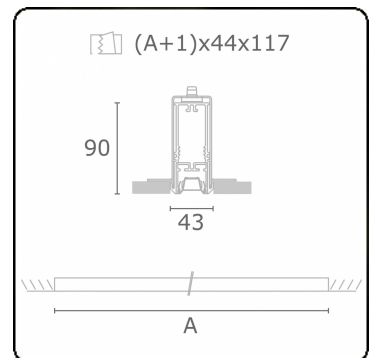

Photometric details

UGR	<19
CIE Fluxcode	90 99 100 100 68

Dimensions

A	1975 mm
---	---------

Remarks

Recessed luminaire (trimless) - Direct - LO 400mA - VDT louvre - RAL

ENERGY

Verrijgbaar op aanvraag.