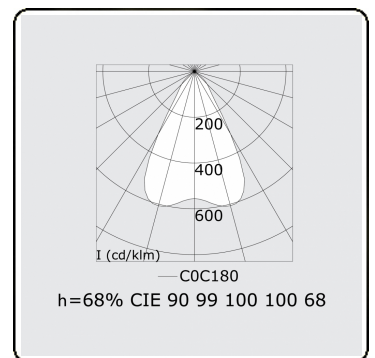

Photometric details

UGR	<19
CIE Fluxcode	90 99 100 100 68

Dimensions

A	1975 mm
---	---------

Remarks

Recessed luminaire (trimless) - Direct - LO 400mA - VDT louvre - RAL

ENERGY

Verrijgbaar op aanvraag.