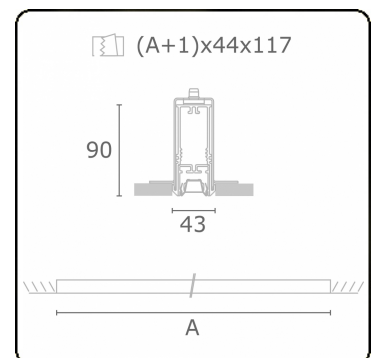

Lichttechnische gegevens

UGR	<19
CIE Fluxcode	90 99 100 100 68

Afmetingen

A	2255 mm
---	---------

Opmerkingen

Inbouwarmatuur (randloos) - Direct - LO 400mA - BAP raster - RAL

ENERGY

Verrijgbaar op aanvraag.