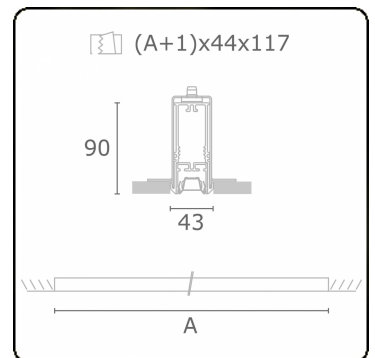

Photometric details

UGR	<19
CIE Fluxcode	90 99 100 100 68

Dimensions

A	2255 mm
---	---------

Remarks

Recessed luminaire (trimless) - Direct - LO 400mA - VDT louvre - RAL

ENERGY

Verrijgbaar op aanvraag.