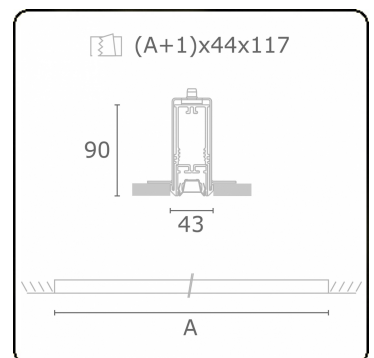

Lichttechnische gegevens

UGR	<19
CIE Fluxcode	90 99 100 100 68

Afmetingen

A	2535 mm
---	---------

Opmerkingen

Inbouwarmatuur (randloos) - Direct - LO 400mA - BAP raster - RAL

ENERGY

Verrijgbaar op aanvraag.