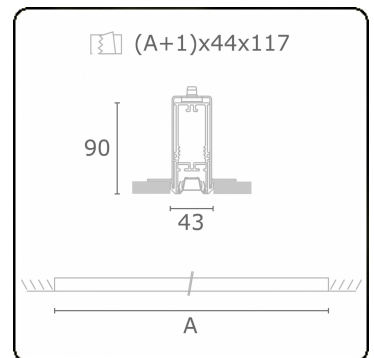

Photometric details

| | |
|--------------|------------------|
| UGR | <19 |
| CIE Fluxcode | 90 99 100 100 68 |

Dimensions

| | |
|---|---------|
| A | 2535 mm |
|---|---------|

Remarks

Recessed luminaire (trimless) - Direct - LO 400mA - VDT louvre - RAL