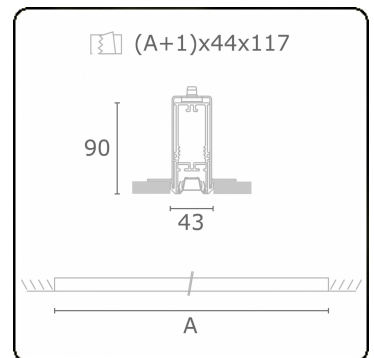

**Photometric details**

UGR	<19
CIE Fluxcode	90 99 100 100 68

**Dimensions**

A	2815 mm
---	---------

**Remarks**

Recessed luminaire (trimless) - Direct - LO 400mA - VDT louvre - RAL

**ENERGY**

Verrijgbaar op aanvraag.