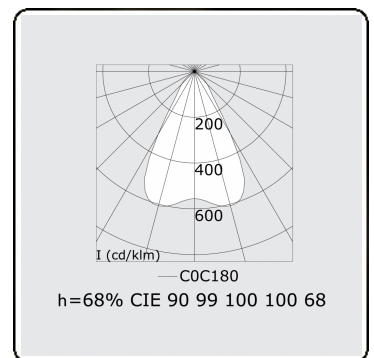

Lichttechnische gegevens

UGR	<19
CIE Fluxcode	90 99 100 100 68

Afmetingen

A	1135 mm
---	---------

Opmerkingen

Inbouwarmatuur (randloos) - Direct - LO 400mA - BAP raster - RAL

ENERGY

Verrijgbaar op aanvraag.