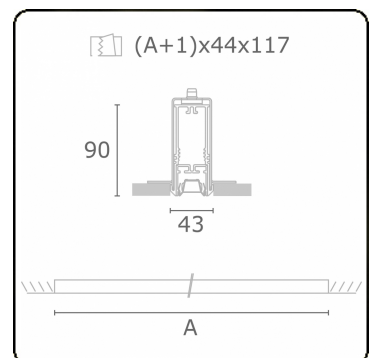

Photometric details

UGR	<19
CIE Fluxcode	90 99 100 100 68

Dimensions

A	1135 mm
---	---------

Remarks

Recessed luminaire (trimless) - Direct - LO 400mA - VDT louvre - RAL

ENERGY 

Verkrijgbaar op aanvraag.