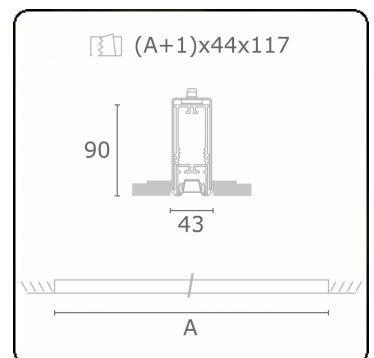

Lichttechnische Daten

UGR	<19
CIE Fluxcode	90 99 100 100 68

Abmessungen

A	1135 mm
---	---------

Bemerkungen

Einbauleuchte (randlos) - Direkt - LO 400mA - BAP raster - RAL

ENERGY

Verrijgbaar op aanvraag.