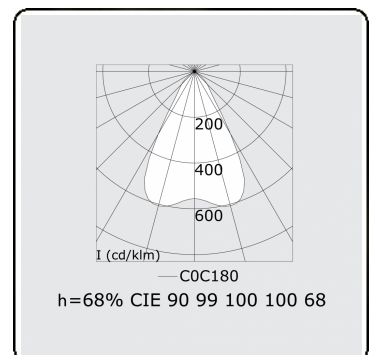

Lichttechnische Daten

UGR	<19
CIE Fluxcode	90 99 100 100 68

Abmessungen

A	1135 mm
---	---------

Bemerkungen

Einbauleuchte (randlos) - Direkt - LO 400mA - BAP raster - RAL

ENERGY

Verrijgbaar op aanvraag.