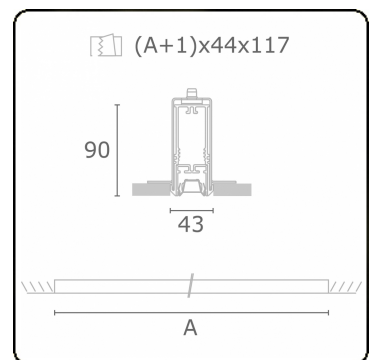

**Lichttechnische gegevens**

UGR	<19
CIE Fluxcode	90 99 100 100 68

**Afmetingen**

A	1415 mm
---	---------

**Opmerkingen**

Inbouwarmatuur (randloos) - Direct - LO 400mA - BAP raster - RAL

**ENERGY**

A  
 Verkrijgbaar op aanvraag.  
B  
 Disponible sur demande.  
C  
D  
 Available on request.  
E  
F  
 Auf Anfrage.  
G