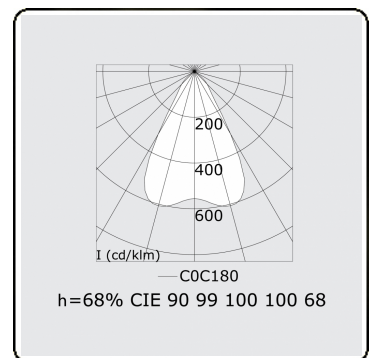

**Lichttechnische gegevens**

UGR	<19
CIE Fluxcode	90 99 100 100 68

**Afmetingen**

A	1415 mm
---	---------

**Opmerkingen**

Inbouwarmatuur (randloos) - Direct - LO 400mA - BAP raster - RAL

**ENERGY**

A  
 Verkrijgbaar op aanvraag.  
B  
 Disponible sur demande.  
C  
D  
 Available on request.  
E  
F  
 Auf Anfrage.  
G