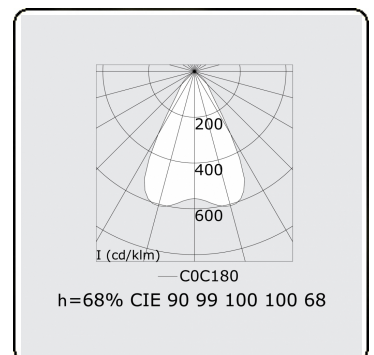

Photometric details

UGR	<19
CIE Fluxcode	90 99 100 100 68

Dimensions

A	1415 mm
---	---------

Remarks

Recessed luminaire (trimless) - Direct - LO 400mA - VDT louvre - RAL

ENERGY 

Verrijgbaar op aanvraag.