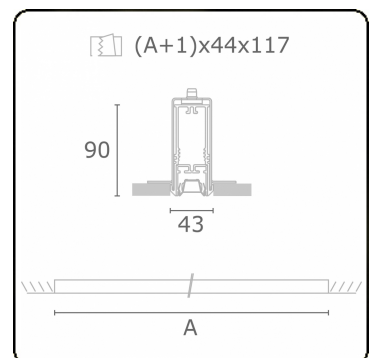

Photometric details

UGR	<19
CIE Fluxcode	90 99 100 100 68

Dimensions

A	1415 mm
---	---------

Remarks

Recessed luminaire (trimless) - Direct - LO 400mA - VDT louvre - RAL

ENERGY 

Verrijgbaar op aanvraag.