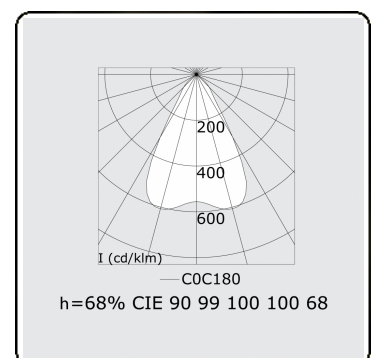

Lichttechnische gegevens

UGR	<19
CIE Fluxcode	90 99 100 100 68

Afmetingen

A	1695 mm
---	---------

Opmerkingen

Inbouwarmatuur (randloos) - Direct - LO 400mA - BAP raster - RAL

ENERG

Verrijgbaar op aanvraag.