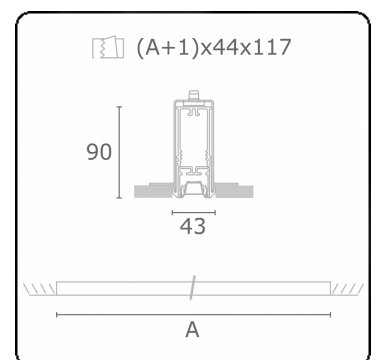

Lichttechnische gegevens

UGR	<19
CIE Fluxcode	90 99 100 100 68

Afmetingen

A	1695 mm
---	---------

Opmerkingen

Inbouwarmatuur (randloos) - Direct - LO 400mA - BAP raster - RAL

ENERG

Verrijgbaar op aanvraag.