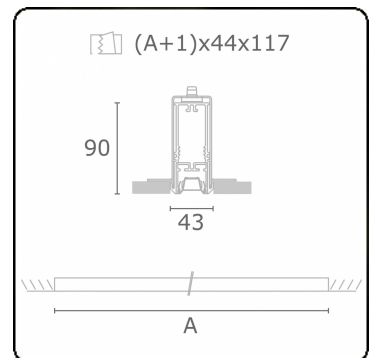

Photometric details

UGR	<19
CIE Fluxcode	90 99 100 100 68

Dimensions

A	1695 mm
---	---------

Remarks

Recessed luminaire (trimless) - Direct - LO 400mA - VDT louvre - RAL

ENERGY

Verrijgbaar op aanvraag.