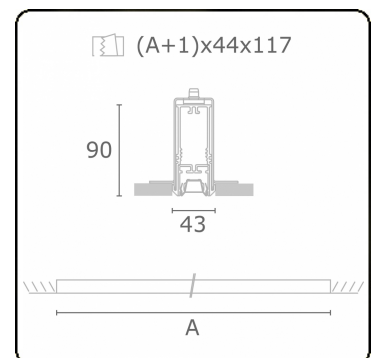

Lichttechnische Daten

UGR	<19
CIE Fluxcode	90 99 100 100 68

Abmessungen

A	2255 mm
---	---------

Bemerkungen

Einbauleuchte (randlos) - Direkt - LO 400mA - BAP raster - RAL

ENERGY

Verrijgbaar op aanvraag.