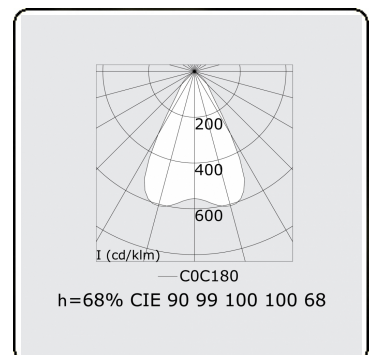

Lichttechnische Daten

UGR	<19
CIE Fluxcode	90 99 100 100 68

Abmessungen

A	2255 mm
---	---------

Bemerkungen

Einbauleuchte (randlos) - Direkt - LO 400mA - BAP raster - RAL

ENERGY

Verrijgbaar op aanvraag.