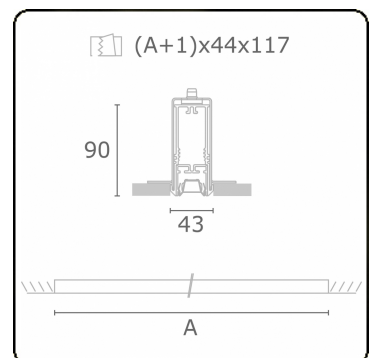

Lichttechnische Daten

UGR	<19
CIE Fluxcode	90 99 100 100 68

Abmessungen

A	2255 mm
---	---------

Bemerkungen

Einbauleuchte (randlos) - Direkt - LO 400mA - BAP raster - RAL

ENERGY

Verrijgbaar op aanvraag.