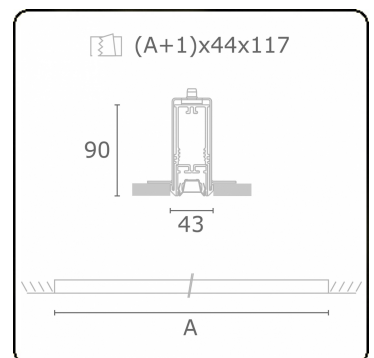

Lichttechnische Daten

UGR	<19
CIE Fluxcode	90 99 100 100 68

Abmessungen

A	2535 mm
---	---------

Bemerkungen

Einbauleuchte (randlos) - Direkt - LO 400mA - BAP raster - RAL

ENERGY

Verrijgbaar op aanvraag.