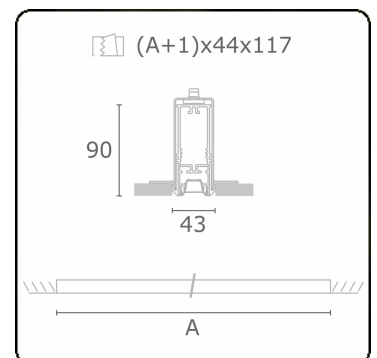

Photometric details

UGR	<19
CIE Fluxcode	90 99 100 100 68

Dimensions

A	1135 mm
---	---------

Remarks

Recessed luminaire (trimless) - Direct - LO 400mA - VDT louvre - RAL

ENERGY

Verrijgbaar op aanvraag.