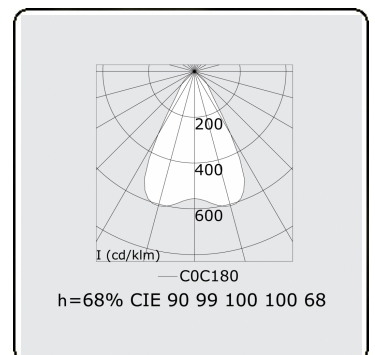

Photometric details

UGR	<19
CIE Fluxcode	90 99 100 100 68

Dimensions

A	1135 mm
---	---------

Remarks

Recessed luminaire (trimless) - Direct - LO 400mA - VDT louvre - RAL

ENERGY

Verrijgbaar op aanvraag.