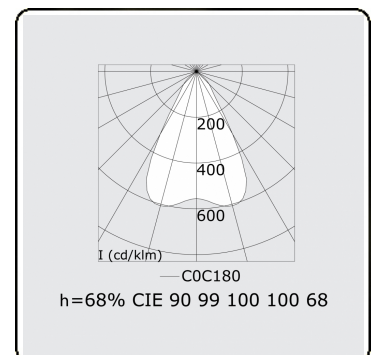

Photometric details

UGR	<19
CIE Fluxcode	90 99 100 100 68

Dimensions

A	1135 mm
---	---------

Remarks

Recessed luminaire (trimless) - Direct - LO 400mA - VDT louvre - RAL

ENERGY

Verrijgbaar op aanvraag.