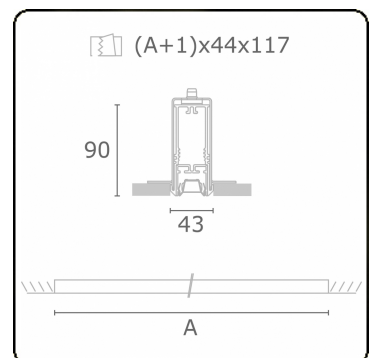

**Photometric details**

UGR	<19
CIE Fluxcode	90 99 100 100 68

**Dimensions**

A	1695 mm
---	---------

**Remarks**

Recessed luminaire (trimless) - Direct - LO 400mA - VDT louvre - RAL

**ENERGY**

Verrijgbaar op aanvraag.