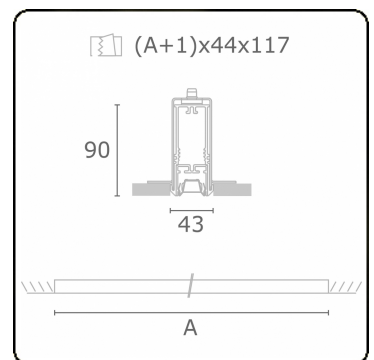

**Photometric details**

UGR	<19
CIE Fluxcode	90 99 100 100 68

**Dimensions**

A	1975 mm
---	---------

**Remarks**

Recessed luminaire (trimless) - Direct - LO 400mA - VDT louvre - RAL

**ENERGY**

Verrijgbaar op aanvraag.