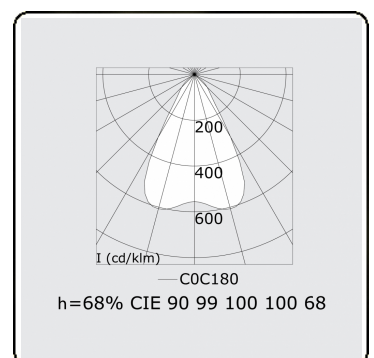

**Lichttechnische gegevens**

UGR	<19
CIE Fluxcode	90 99 100 100 68

**Afmetingen**

A	2255 mm
---	---------

**Opmerkingen**

Inbouwarmatuur (randloos) - Direct - LO 400mA - BAP raster - RAL

**ENERGY**

Verrijgbaar op aanvraag.