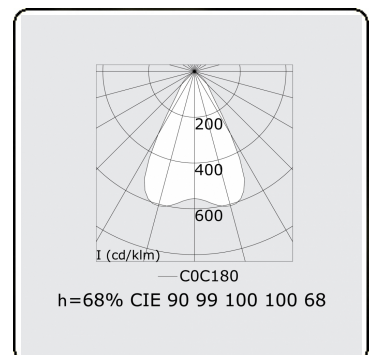

**Photometric details**

UGR	<19
CIE Fluxcode	90 99 100 100 68

**Dimensions**

A	2255 mm
---	---------

**Remarks**

Recessed luminaire (trimless) - Direct - LO 400mA - VDT louvre - RAL

**ENERGY**

Verkrijgbaar op aanvraag.