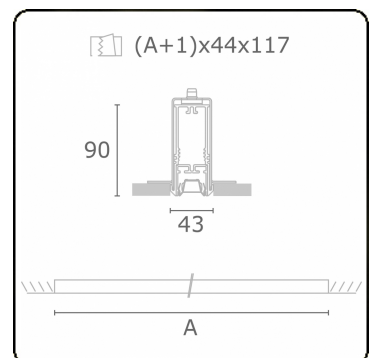

**Photometric details**

UGR	<19
CIE Fluxcode	90 99 100 100 68

**Dimensions**

A	2255 mm
---	---------

**Remarks**

Recessed luminaire (trimless) - Direct - LO 400mA - VDT louvre - RAL

**ENERGY**

Verkrijgbaar op aanvraag.