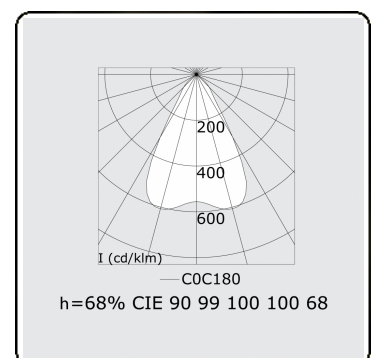

**Lichttechnische Daten**

UGR	<19
CIE Fluxcode	90 99 100 100 68

**Abmessungen**

A	2255 mm
---	---------

**Bemerkungen**

Einbauleuchte (randlos) - Direkt - LO 400mA - BAP raster - RAL

**ENERGY**

Verkrijgbaar op aanvraag.