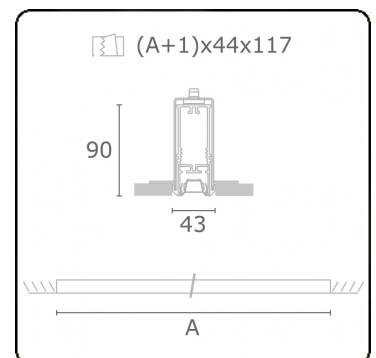

**Lichttechnische Daten**

UGR	<19
CIE Fluxcode	90 99 100 100 68

**Abmessungen**

A	2255 mm
---	---------

**Bemerkungen**

Einbauleuchte (randlos) - Direkt - LO 400mA - BAP raster - RAL

**ENERGY**

Verkrijgbaar op aanvraag.