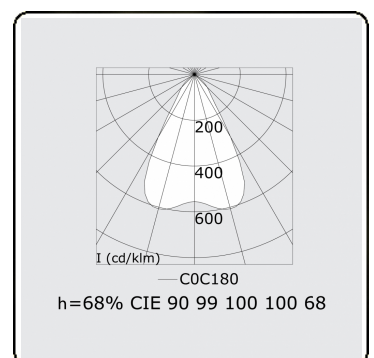

Lichttechnische gegevens

| | |
|--------------|------------------|
| UGR | <19 |
| CIE Fluxcode | 90 99 100 100 68 |

Afmetingen

| | |
|---|---------|
| A | 2535 mm |
|---|---------|

Opmerkingen

Inbouwarmatuur (randloos) - Direct - LO 400mA - BAP raster - RAL