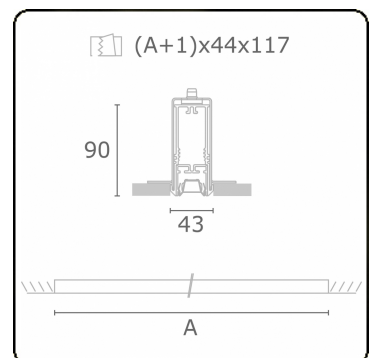

Lichttechnische gegevens

| | |
|--------------|------------------|
| UGR | <19 |
| CIE Fluxcode | 90 99 100 100 68 |

Afmetingen

| | |
|---|---------|
| A | 2815 mm |
|---|---------|

Opmerkingen

Inbouwarmatuur (randloos) - Direct - LO 400mA - BAP raster - RAL