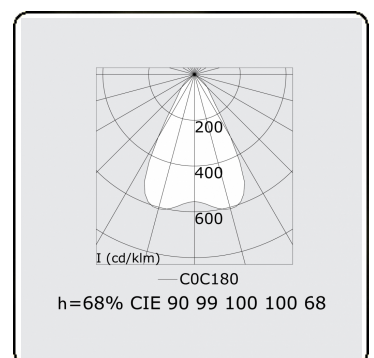

Lichttechnische gegevens

| | |
|--------------|------------------|
| UGR | <19 |
| CIE Fluxcode | 90 99 100 100 68 |

Afmetingen

| | |
|---|---------|
| A | 2815 mm |
|---|---------|

Opmerkingen

Inbouwarmatuur (randloos) - Direct - LO 400mA - BAP raster - RAL