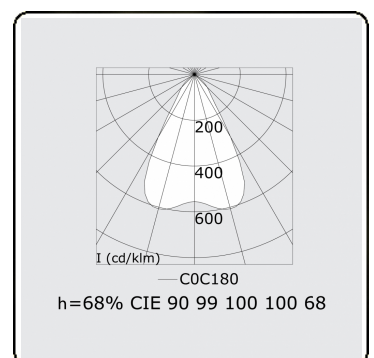

Lichttechnische gegevens

UGR	<19
CIE Fluxcode	90 99 100 100 68

Afmetingen

A	1135 mm
---	---------

Opmerkingen

Inbouwarmatuur (randloos) - Direct - LO 400mA - BAP raster - RAL

ENERGY

Verrijgbaar op aanvraag.