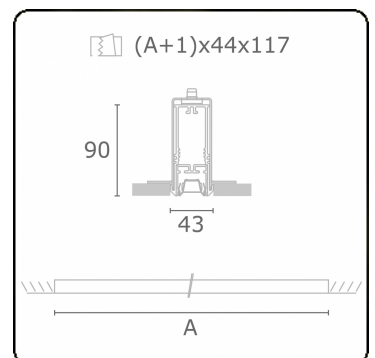

Photometric details

UGR	<19
CIE Fluxcode	90 99 100 100 68

Dimensions

A	1135 mm
---	---------

Remarks

Recessed luminaire (trimless) - Direct - LO 400mA - VDT louvre - RAL

ENERGY 

Verrijgbaar op aanvraag.