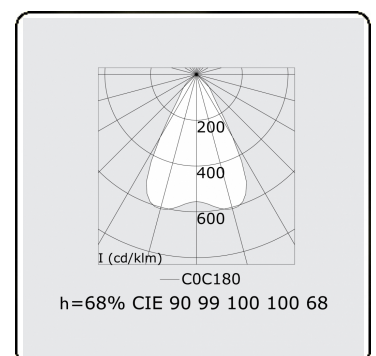

**Lichttechnische Daten**

UGR	<19
CIE Fluxcode	90 99 100 100 68

**Abmessungen**

A	1135 mm
---	---------

**Bemerkungen**

Einbauleuchte (randlos) - Direkt - LO 400mA - BAP raster - RAL

**ENERGY**

Verrijgbaar op aanvraag.