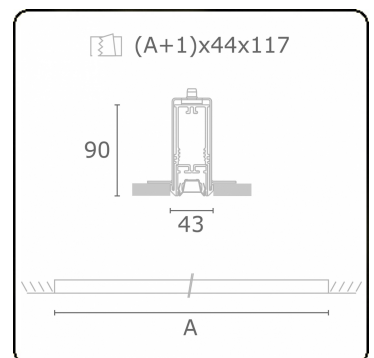

**Lichttechnische Daten**

UGR	<19
CIE Fluxcode	90 99 100 100 68

**Abmessungen**

A	1135 mm
---	---------

**Bemerkungen**

Einbauleuchte (randlos) - Direkt - LO 400mA - BAP raster - RAL

**ENERGY**

A  
 Verkrijgbaar op aanvraag.  
B  
 Disponible sur demande.  
C  
D  
 Available on request.  
E  
F  
 Auf Anfrage.  
G