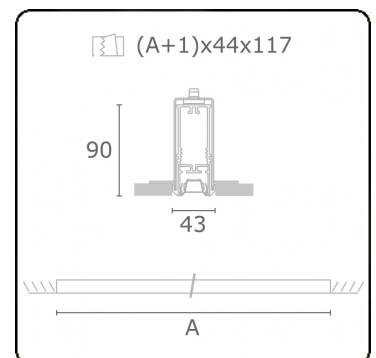

**Lichttechnische Daten**

UGR	<19
CIE Fluxcode	90 99 100 100 68

**Abmessungen**

A	1135 mm
---	---------

**Bemerkungen**

Einbauleuchte (randlos) - Direkt - LO 400mA - BAP raster - RAL

**ENERGY**

Verrijgbaar op aanvraag.