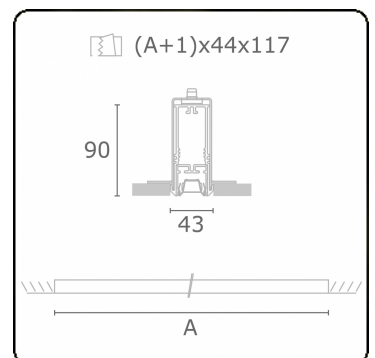

Lichttechnische gegevens

UGR	<19
CIE Fluxcode	90 99 100 100 68

Afmetingen

A	1695 mm
---	---------

Opmerkingen

Inbouwarmatuur (randloos) - Direct - LO 400mA - BAP raster - RAL

ENERGY

Verrijgbaar op aanvraag.