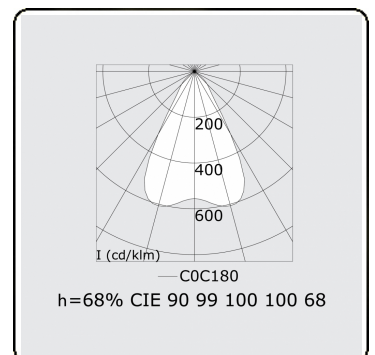

Lichttechnische gegevens

UGR	<19
CIE Fluxcode	90 99 100 100 68

Afmetingen

A	1695 mm
---	---------

Opmerkingen

Inbouwarmatuur (randloos) - Direct - LO 400mA - BAP raster - RAL

ENERG

Verrijgbaar op aanvraag.