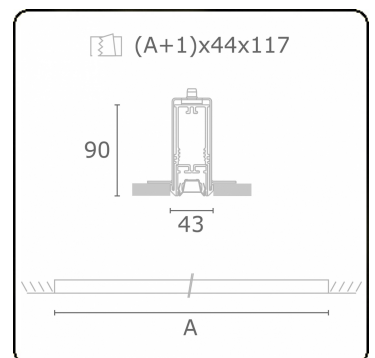

Lichttechnische gegevens

UGR	<19
CIE Fluxcode	90 99 100 100 68

Afmetingen

A	1695 mm
---	---------

Opmerkingen

Inbouwarmatuur (randloos) - Direct - LO 400mA - BAP raster - RAL

ENERG

Verrijgbaar op aanvraag.