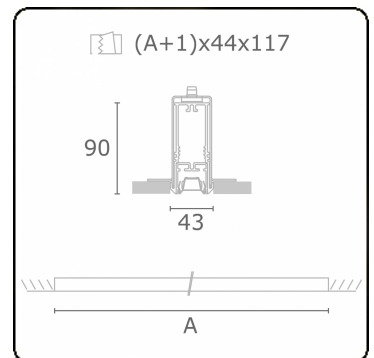

Photometric details

UGR	<19
CIE Fluxcode	90 99 100 100 68

Dimensions

A	1695 mm
---	---------

Remarks

Recessed luminaire (trimless) - Direct - LO 400mA - VDT louvre - RAL

ENERGY 

Verrijgbaar op aanvraag.