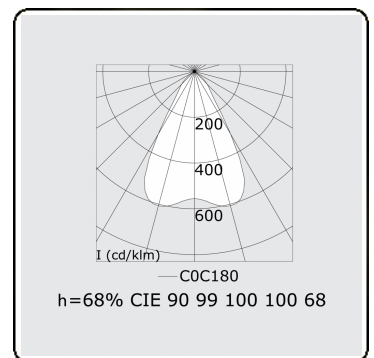

Photometric details

UGR	<19
CIE Fluxcode	90 99 100 100 68

Dimensions

A	1695 mm
---	---------

Remarks

Recessed luminaire (trimless) - Direct - LO 400mA - VDT louvre - RAL

ENERGY 

Verrijgbaar op aanvraag.