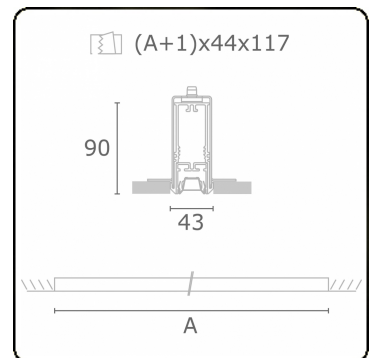

Photometric details

UGR	<19
CIE Fluxcode	90 99 100 100 68

Dimensions

A	1695 mm
---	---------

Remarks

Recessed luminaire (trimless) - Direct - LO 400mA - VDT louvre - RAL

ENERGY 

Verrijgbaar op aanvraag.