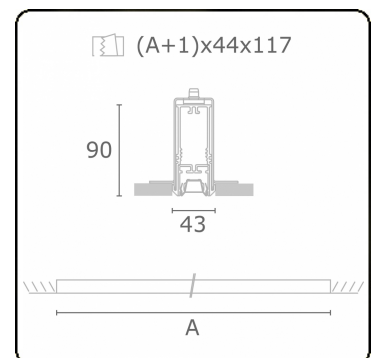

Lichttechnische gegevens

UGR	<19
CIE Fluxcode	90 99 100 100 68

Afmetingen

A	1975 mm
---	---------

Opmerkingen

Inbouwarmatuur (randloos) - Direct - LO 400mA - BAP raster - RAL

ENERGY

Verrijgbaar op aanvraag.