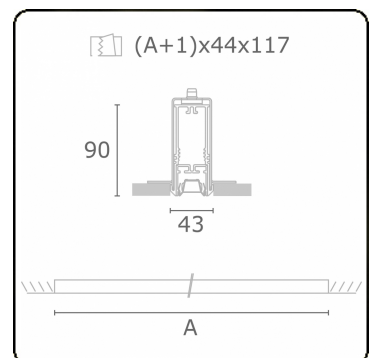

Photometric details

UGR	<19
CIE Fluxcode	90 99 100 100 68

Dimensions

A	1975 mm
---	---------

Remarks

Recessed luminaire (trimless) - Direct - LO 400mA - VDT louvre - RAL

ENERGY 

Verrijgbaar op aanvraag.