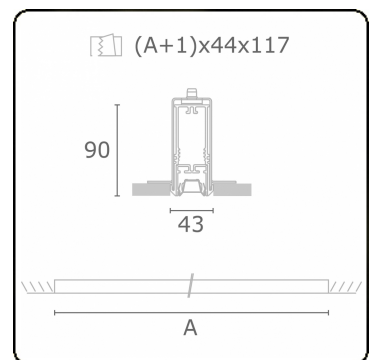

Photometric details

UGR	<19
CIE Fluxcode	90 99 100 100 68

Dimensions

A	1975 mm
---	---------

Remarks

Recessed luminaire (trimless) - Direct - LO 400mA - VDT louvre - RAL

ENERGY 

Verrijgbaar op aanvraag.