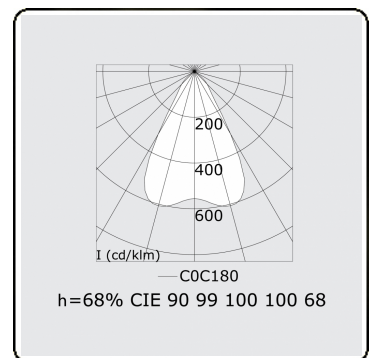

Photometric details

UGR	<19
CIE Fluxcode	90 99 100 100 68

Dimensions

A	1975 mm
---	---------

Remarks

Recessed luminaire (trimless) - Direct - LO 400mA - VDT louvre - RAL

ENERGY 

Verrijgbaar op aanvraag.