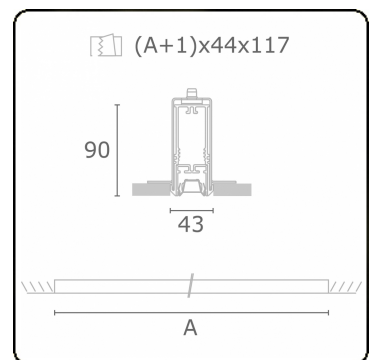

Lichttechnische Daten

UGR	<19
CIE Fluxcode	90 99 100 100 68

Abmessungen

A	1975 mm
---	---------

Bemerkungen

Einbauleuchte (randlos) - Direkt - LO 400mA - BAP raster - RAL

ENERGY

Verkrijgbaar op aanvraag.