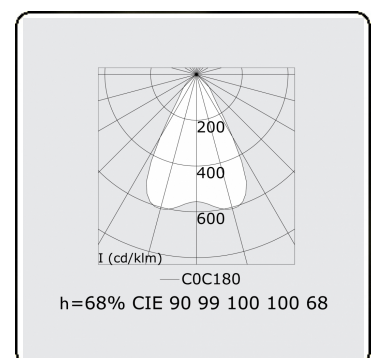

Lichttechnische Daten

| | |
|--------------|------------------|
| UGR | <19 |
| CIE Fluxcode | 90 99 100 100 68 |

Abmessungen

| | |
|---|---------|
| A | 2255 mm |
|---|---------|

Bemerkungen

Einbauleuchte (randlos) - Direkt - LO 400mA - BAP raster - RAL