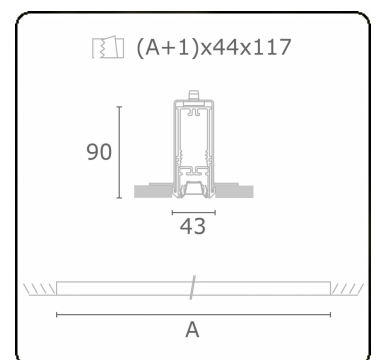

Lichttechnische Daten

| | |
|--------------|------------------|
| UGR | <19 |
| CIE Fluxcode | 90 99 100 100 68 |

Abmessungen

| | |
|---|---------|
| A | 2255 mm |
|---|---------|

Bemerkungen

Einbauleuchte (randlos) - Direkt - LO 400mA - BAP raster - RAL